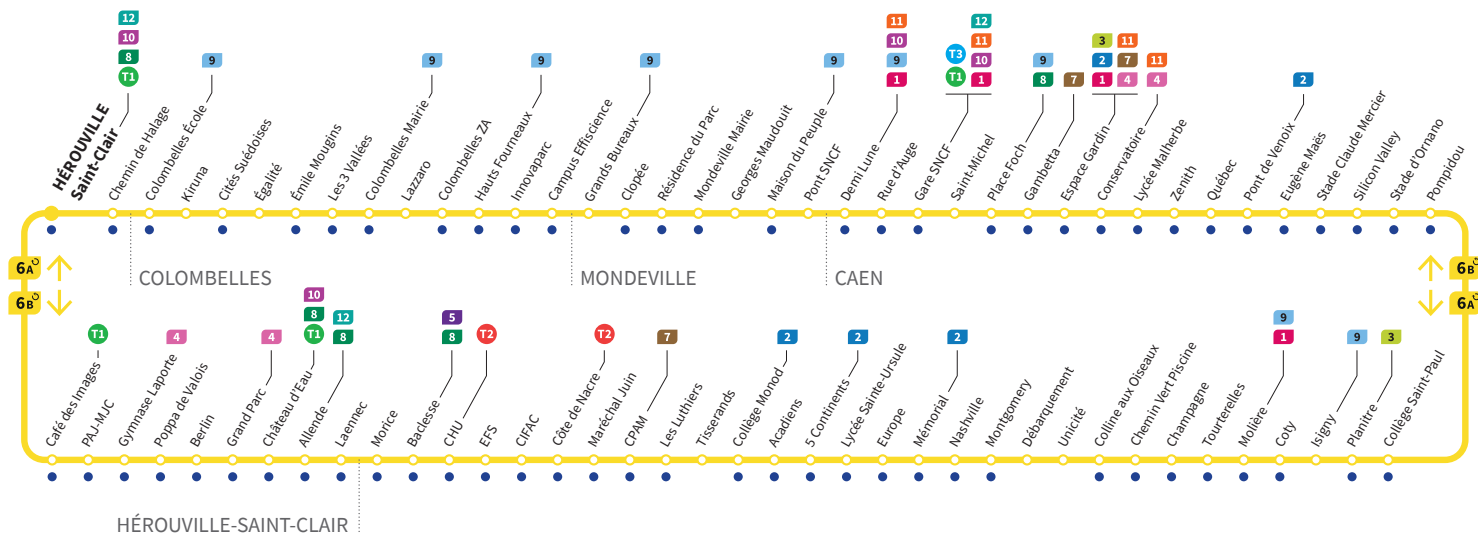

Horaires valables du lundi 3 mai au dimanche 29 août 2021 inclus*

Samedi Direction → HÉROUVILLE - Saint Clair

Hérouville-Saint-Clair	5.12	6.11	6.55	7.40	8.10	8.40	9.10	9.43	10.06	10.27	10.47	11.07	11.28	11.49
Colombelles Mairie	5.21	6.20	7.04	7.50	8.20	8.50	9.20	9.53	10.16	10.37	10.57	11.17	11.38	11.59
Grands Bureaux	5.31	6.30	7.14	8.00	8.30	9.00	9.30	10.02	10.25	10.46	11.06	11.26	11.47	12.08
Mondeville Mairie	5.35	6.34	7.18	8.04	8.34	9.04	9.34	10.06	10.29	10.50	11.10	11.30	11.51	12.12
Gare SNCF	5.41	6.40	7.24	8.10	8.40	9.11	9.41	10.13	10.36	10.57	11.17	11.37	11.58	12.19
Gambetta	5.45	6.44	7.28	8.14	8.44	9.15	9.45	10.17	10.40	11.01	11.21	11.41	12.02	12.23
Zénith	5.50	6.49	7.34	8.20	8.50	9.21	9.51	10.23	10.46	11.07	11.27	11.47	12.08	12.29
Silicon Valley	5.54	6.53	7.38	8.24	8.54	9.25	9.55	10.27	10.50	11.11	11.31	11.51	12.12	12.33
Planitre	5.57	6.56	7.41	8.27	8.57	9.28	9.59	10.31	10.54	11.15	11.35	11.55	12.16	12.37
Molière	6.00	6.59	7.44	8.30	9.00	9.31	10.02	10.34	10.57	11.18	11.38	11.59	12.20	12.41
Mémorial	6.08	7.07	7.51	8.37	9.07	9.38	10.10	10.42	11.05	11.26	11.46	12.07	12.28	12.49
Collège Monod	6.12	7.11	7.55	8.41	9.11	9.42	10.13	10.45	11.08	11.29	11.49	12.10	12.31	12.53
Côte de Nacre	6.16	7.15	7.59	8.45	9.15	9.46	10.17	10.49	11.12	11.33	11.53	12.14	12.35	12.57
CHU	6.19	7.18	8.02	8.48	9.18	9.49	10.20	10.52	11.15	11.36	11.56	12.17	12.38	13.00
Château d'Eau	6.24	7.23	8.07	8.53	9.23	9.54	10.25	10.57	11.20	11.41	12.01	12.22	12.43	13.06
Hérouville-Saint-Clair	6.31	7.30	8.14	9.00	9.30	10.01	10.32	11.05	11.28	11.49	12.09	12.30	12.51	13.14