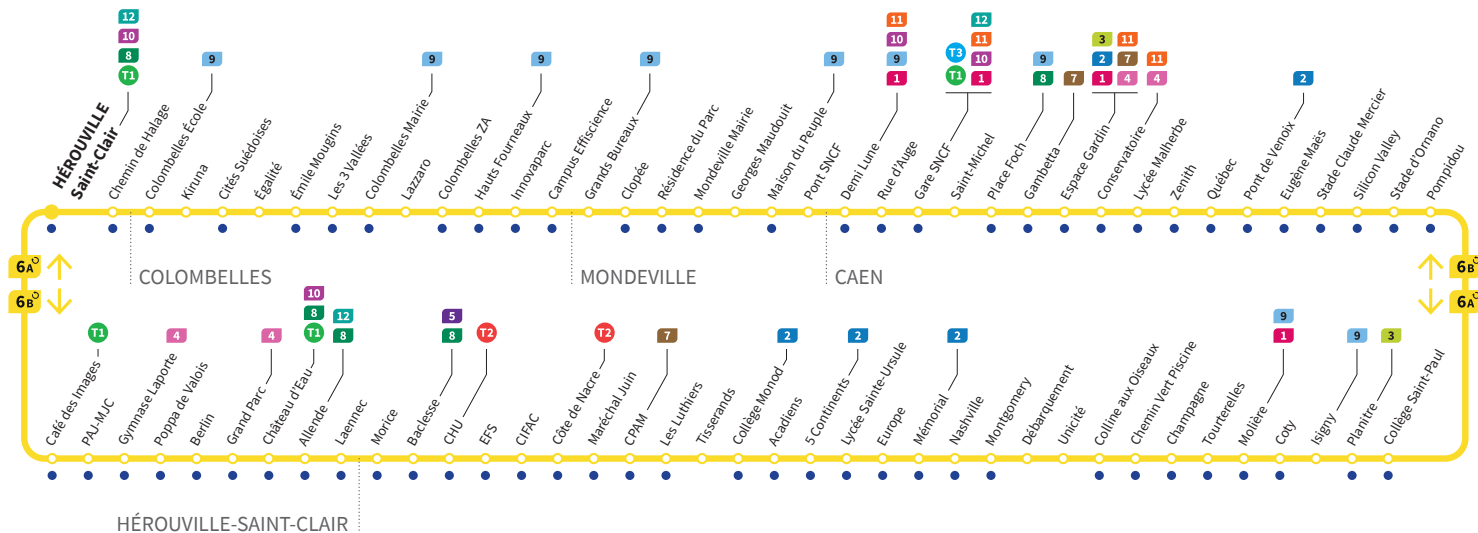

Horaires valables du lundi 3 mai au dimanche 29 août 2021 inclus*

Dimanches et fêtes : Direction → HÉROUVILLE - Saint Clair

Hérouville-Saint-Clair	8.42	9.32	10.22	11.12	12.02	12.52	13.42	14.30	15.20	16.10	17.00	17.50	18.41	19.34	20.39	21.39	22.39
Château d'Eau	8.49	9.39	10.29	11.19	12.09	12.59	13.49	14.38	15.28	16.18	17.08	17.58	18.49	19.41	20.46	21.46	22.46
CHU	8.54	9.44	10.34	11.24	12.14	13.04	13.54	14.43	15.33	16.23	17.13	18.03	18.54	19.46	20.51	21.51	22.51
Côte de Nacre	8.58	9.48	10.38	11.28	12.18	13.08	13.58	14.47	15.37	16.27	17.17	18.07	18.58	19.50	20.55	21.55	22.55
Collège Monod	9.02	9.52	10.42	11.32	12.22	13.12	14.02	14.51	15.41	16.31	17.21	18.11	19.02	19.53	20.58	21.58	22.58
Mémorial	9.05	9.55	10.45	11.35	12.25	13.15	14.05	14.54	15.44	16.34	17.24	18.14	19.05	19.56	21.01	22.01	23.01
Molière	9.12	10.02	10.52	11.42	12.32	13.22	14.12	15.02	15.52	16.42	17.32	18.22	19.12	20.03	21.08	22.08	23.08
Planitre	9.15	10.05	10.55	11.45	12.35	13.25	14.15	15.05	15.55	16.45	17.35	18.25	19.15	20.06	21.11	22.11	23.11
Silicon Valley	9.19	10.09	10.59	11.49	12.39	13.29	14.19	15.09	15.59	16.49	17.39	18.29	19.19	20.10	21.15	22.15	23.15
Zénith	9.23	10.13	11.03	11.53	12.43	13.33	14.23	15.13	16.03	16.53	17.43	18.33	19.23	20.14	21.19	22.19	23.19
Gambetta	9.30	10.20	11.10	12.00	12.50	13.40	14.30	15.20	16.10	17.00	17.50	18.40	19.30	20.20	21.25	22.25	23.25
Gare SNCF	9.34	10.24	11.14	12.04	12.54	13.44	14.35	15.25	16.15	17.05	17.55	18.45	19.34	20.24	21.29	22.29	23.29
Mondeville Mairie	9.41	10.31	11.21	12.11	13.01	13.51	14.42	15.32	16.22	17.12	18.02	18.52	19.40	20.30	21.35	22.35	23.35
Grands Bureaux	9.45	10.35	11.25	12.15	13.05	13.55	14.46	15.36	16.26	17.16	18.06	18.56	19.44	20.34	21.39	22.39	23.39
Colombelles Mairie	9.53	10.43	11.33	12.23	13.13	14.03	14.54	15.44	16.34	17.24	18.14	19.04	19.52	20.42	21.47	22.47	23.47
Hérouville-Saint-Clair	10.04	10.54	11.44	12.34	13.24	14.14	15.05	15.55	16.45	17.35	18.25	19.15	20.02	20.52	21.57	22.57	23.57