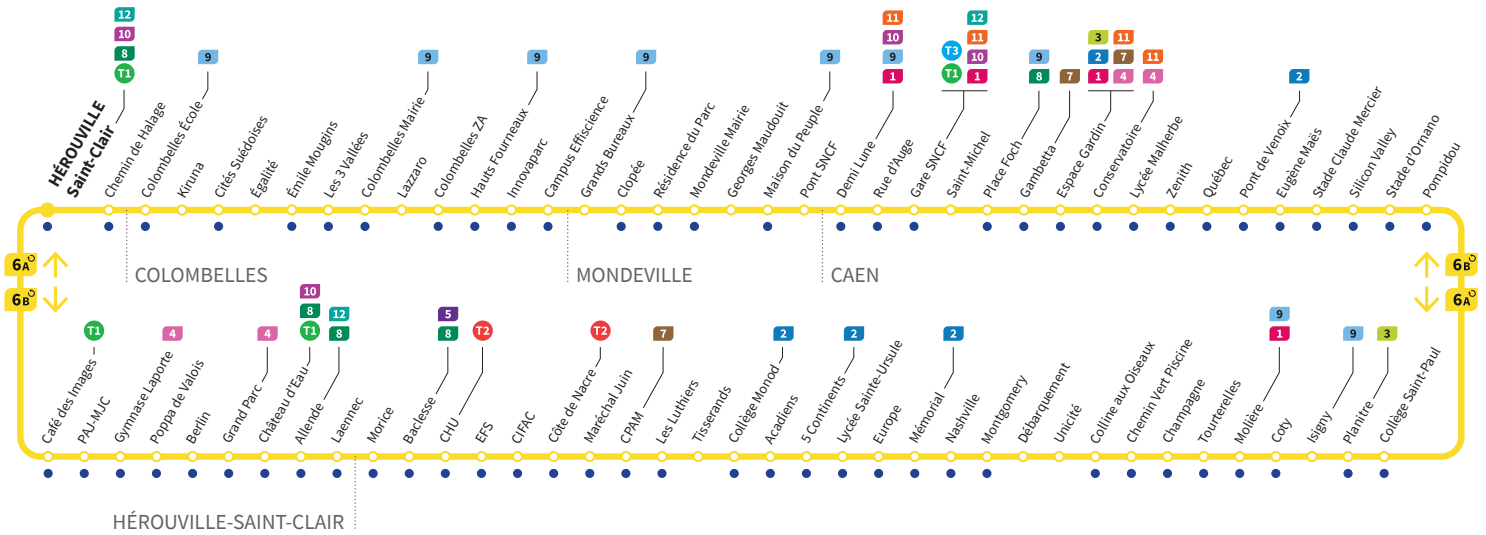

Horaires valables du lundi 3 mai au dimanche 29 août 2021 inclus*

Samedi Direction → HÉROUVILLE - Saint Clair

Hérouville-Saint-Clair	5.28	6.27	7.11	7.57	8.27	8.57	9.29	9.48	10.08	10.29	10.48	11.08	11.28	11.47
Château d'Eau	5.35	6.34	7.18	8.04	8.34	9.04	9.36	9.55	10.15	10.36	10.55	11.15	11.35	11.54
CHU	5.40	6.39	7.23	8.09	8.39	9.09	9.41	10.00	10.20	10.41	11.00	11.20	11.40	11.59
Côte de Nacre	5.44	6.43	7.27	8.13	8.43	9.13	9.45	10.04	10.24	10.45	11.04	11.24	11.44	12.03
Collège Monod	5.48	6.47	7.31	8.17	8.47	9.17	9.49	10.08	10.28	10.49	11.08	11.28	11.48	12.07
Mémorial	5.52	6.51	7.34	8.20	8.50	9.20	9.52	10.11	10.31	10.52	11.11	11.31	11.51	12.10
Molière	6.00	6.59	7.42	8.28	8.58	9.28	10.00	10.19	10.39	11.00	11.19	11.39	11.59	12.19
Planitre	6.02	7.01	7.45	8.31	9.01	9.31	10.03	10.22	10.42	11.03	11.22	11.42	12.02	12.22
Silicon Valley	6.06	7.05	7.49	8.35	9.05	9.35	10.07	10.26	10.46	11.07	11.26	11.46	12.06	12.26
Zénith	6.10	7.09	7.53	8.39	9.09	9.39	10.11	10.30	10.50	11.11	11.30	11.50	12.10	12.30
Gambetta	6.15	7.15	7.59	8.45	9.15	9.45	10.17	10.36	10.56	11.17	11.36	11.56	12.16	12.37
Gare SNCF	6.19	7.19	8.03	8.49	9.19	9.49	10.21	10.40	11.00	11.21	11.40	12.00	12.21	12.42
Mondeville Mairie	6.25	7.25	8.09	8.55	9.25	9.55	10.27	10.46	11.06	11.27	11.46	12.06	12.28	12.49
Grands Bureaux	6.29	7.29	8.13	8.59	9.29	9.59	10.31	10.50	11.10	11.31	11.50	12.10	12.32	12.53
Colombelles Mairie	6.38	7.38	8.22	9.08	9.38	10.08	10.40	10.59	11.19	11.40	11.59	12.19	12.41	13.02
Hérouville-Saint-Clair	6.48	7.47	8.31	9.17	9.48	10.18	10.50	11.09	11.29	11.50	12.09	12.29	12.51	13.12