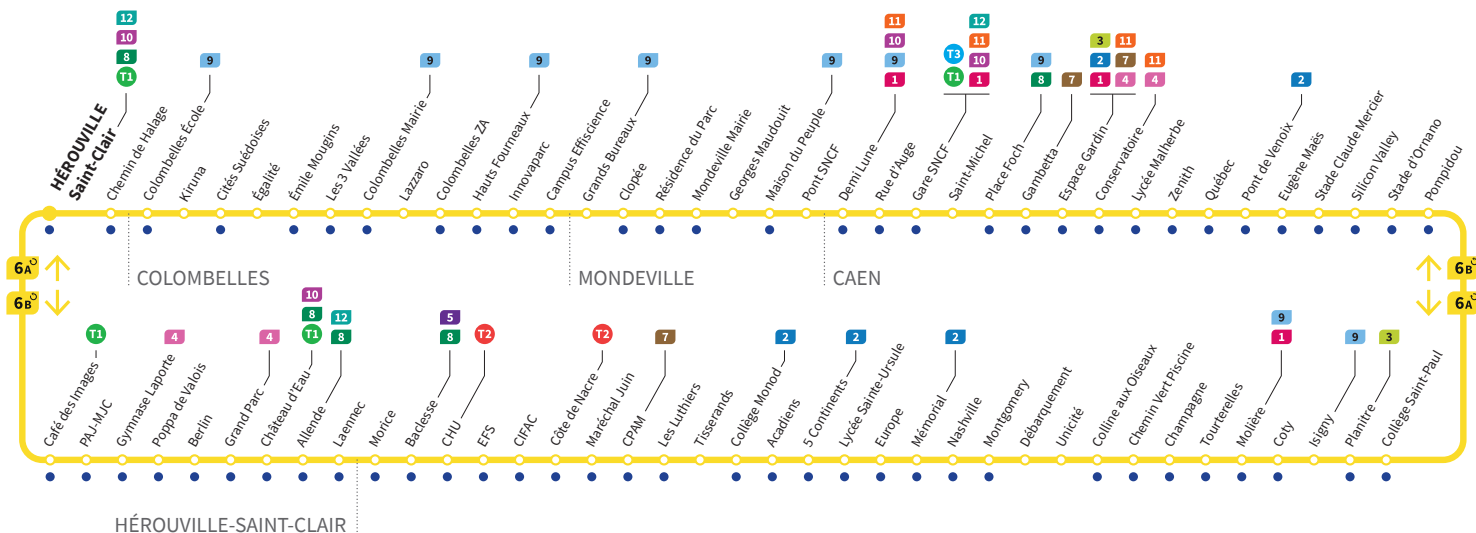

• Arrêt accessible dans les deux sens aux personnes à mobilité réduite.

Horaires valables du lundi 3 mai au dimanche 29 août 2021 inclus\*

**Lundi à vendredi : Direction → HÉROUVILLE - Saint Clair**

Hérouville-Saint-Clair	5.12	5.41	6.06	6.30	6.50	7.09	7.29	7.48	8.09	8.33	8.54	9.17	9.38	9.59	10.21	10.42	11.03
Colombelles Mairie	5.21	5.50	6.15	6.39	6.59	7.18	7.38	7.58	8.19	8.43	9.04	9.26	9.47	10.08	10.30	10.51	11.12
Grands Bureaux	5.31	6.00	6.25	6.49	7.09	7.28	7.48	8.09	8.30	8.54	9.15	9.36	9.57	10.18	10.40	11.01	11.22
Mondeville Mairie	5.35	6.04	6.29	6.53	7.13	7.32	7.52	8.13	8.34	8.58	9.19	9.40	10.01	10.22	10.44	11.05	11.26
Gare SNCF	5.41	6.10	6.35	7.00	7.20	7.39	7.59	8.20	8.41	9.05	9.26	9.47	10.08	10.29	10.51	11.12	11.33
Gambetta	5.45	6.15	6.40	7.05	7.25	7.45	8.05	8.26	8.47	9.12	9.33	9.54	10.15	10.36	10.57	11.18	11.39
Zénith	5.50	6.20	6.45	7.10	7.30	7.51	8.12	8.33	8.54	9.18	9.39	10.00	10.21	10.42	11.03	11.24	11.45
Silicon Valley	5.54	6.24	6.49	7.14	7.34	7.55	8.16	8.37	8.58	9.22	9.43	10.04	10.25	10.46	11.07	11.28	11.49
Planitre	5.57	6.27	6.52	7.17	7.37	7.59	8.21	8.42	9.03	9.26	9.47	10.08	10.29	10.50	11.11	11.32	11.53
Molière	6.00	6.30	6.55	7.20	7.41	8.03	8.25	8.46	9.07	9.30	9.51	10.12	10.33	10.54	11.15	11.36	11.57
Mémorial	6.08	6.38	7.03	7.30	7.51	8.13	8.36	8.57	9.16	9.39	10.00	10.21	10.42	11.03	11.24	11.45	12.06
Collège Monod	6.12	6.42	7.07	7.35	7.56	8.18	8.41	9.02	9.21	9.44	10.05	10.26	10.47	11.08	11.29	11.50	12.11
Côte de Nacre	6.16	6.46	7.11	7.40	8.01	8.23	8.46	9.07	9.26	9.48	10.09	10.30	10.51	11.12	11.33	11.54	12.15
CHU	6.19	6.49	7.15	7.44	8.05	8.27	8.50	9.11	9.30	9.52	10.13	10.34	10.55	11.16	11.37	11.58	12.19
Château d'Eau	6.24	6.54	7.20	7.49	8.12	8.34	8.57	9.18	9.36	9.58	10.19	10.40	11.01	11.22	11.43	12.04	12.25
Hérouville-Saint-Clair	6.31	7.01	7.27	7.56	8.20	8.42	9.05	9.26	9.44	10.06	10.27	10.48	11.09	11.30	11.51	12.12	12.33